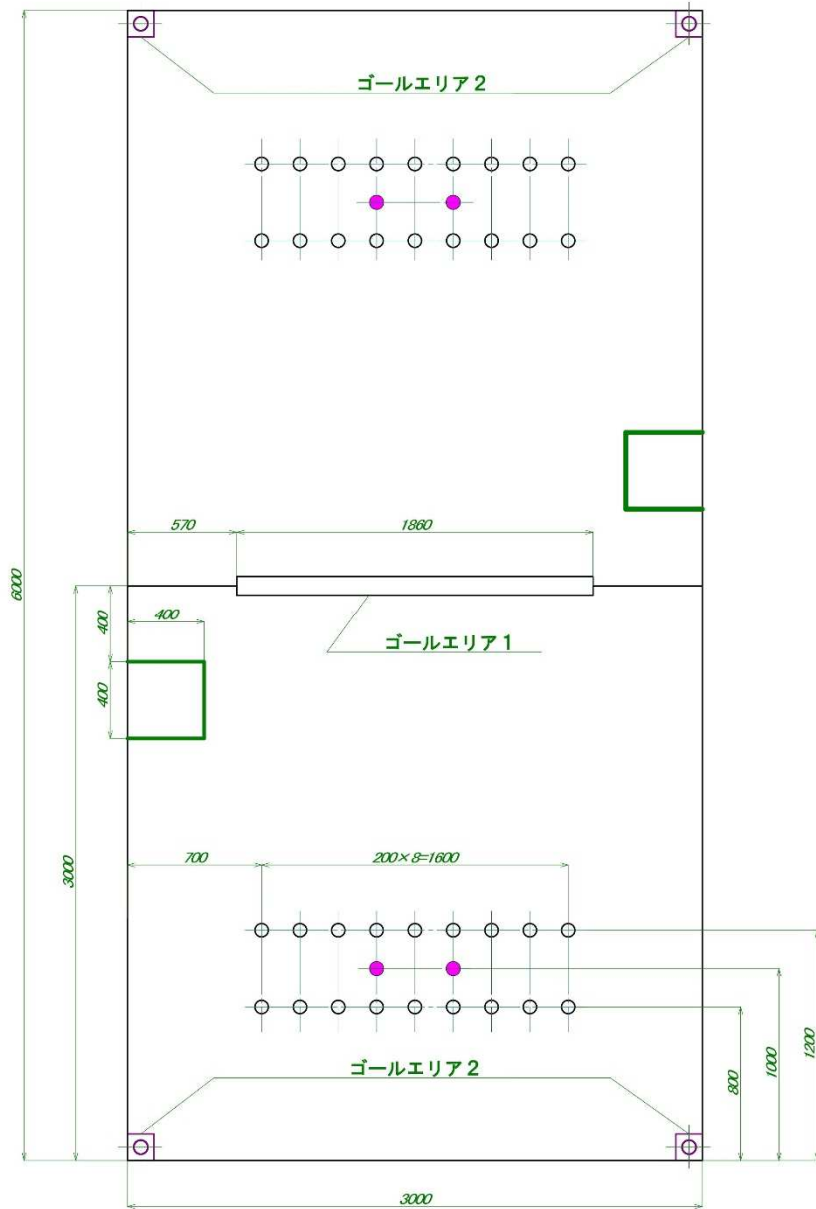

ロボコンやまなし2023 高校生の部1
 競技課題 対戦型ペットボトル運び競技 コート図

ゴールエリア1 詳細図

ハッチング部はアクリル板 (透明)

ゴールエリア2 詳細図