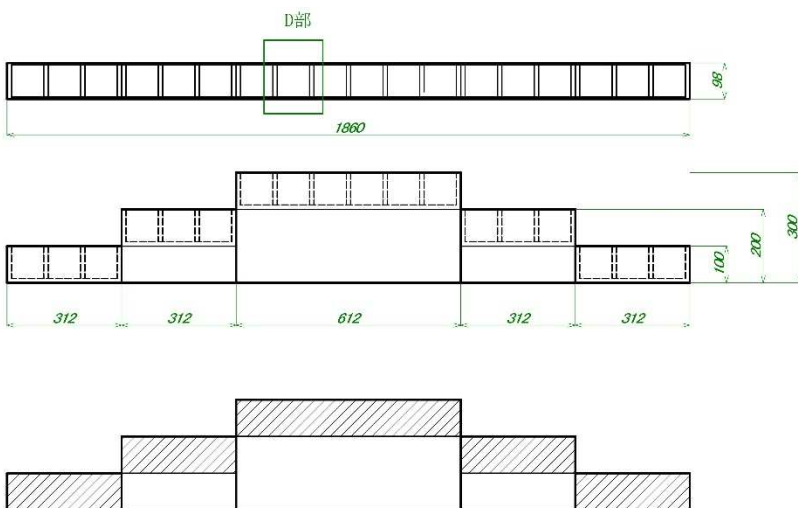

ロボコンやまなし2023 高校生の部1
 競技課題 対戦型ペットボトル運び競技 コート図

ゴールエリア1 詳細図

ハッチング部はアクリル板 (透明)

ゴールエリア2 詳細図