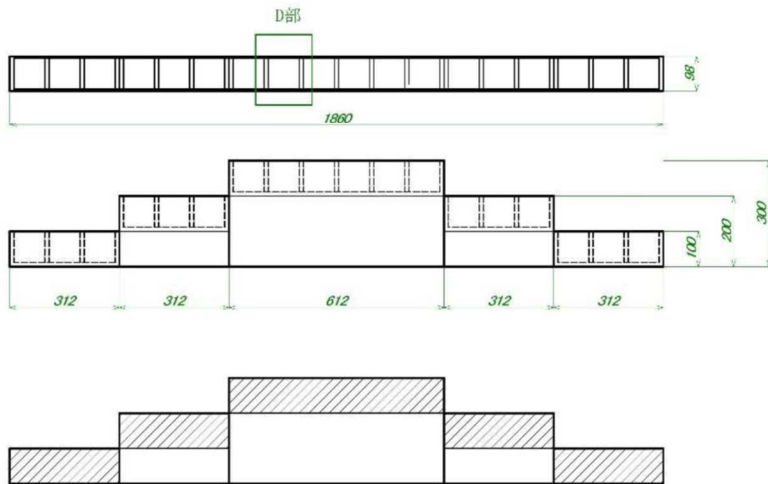

ロボコンやまなし 2024 高校生の部
 競技課題 対戦型ペットボトル運び競技 コート図

ゴールエリア1 詳細図

ハッチング部はアクリル板 (透明)

ゴールエリア2 詳細図