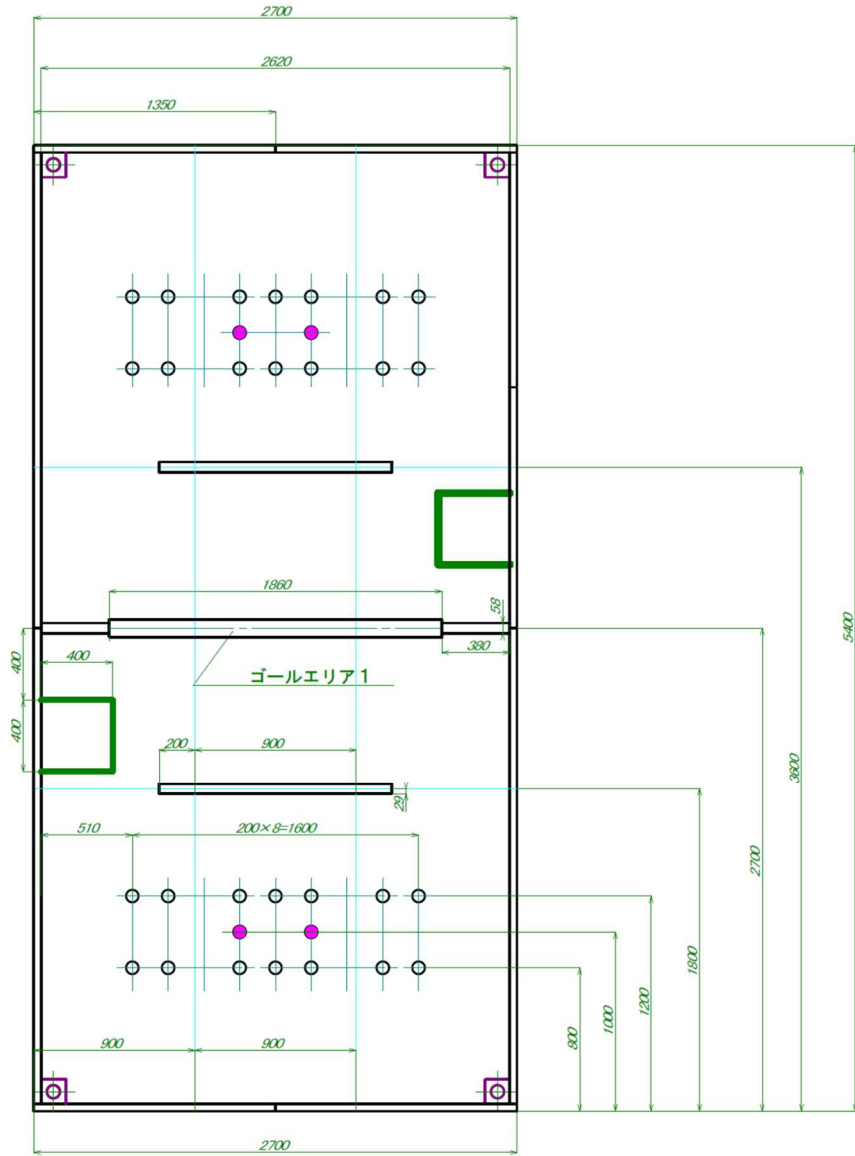

ロボコンやまなし 2024 高校生の部
 競技課題 対戦型ペットボトル運び競技 コート図

ゴールエリア1 詳細図

ハッチング部はアクリル板 (透明)

ゴールエリア2 詳細図